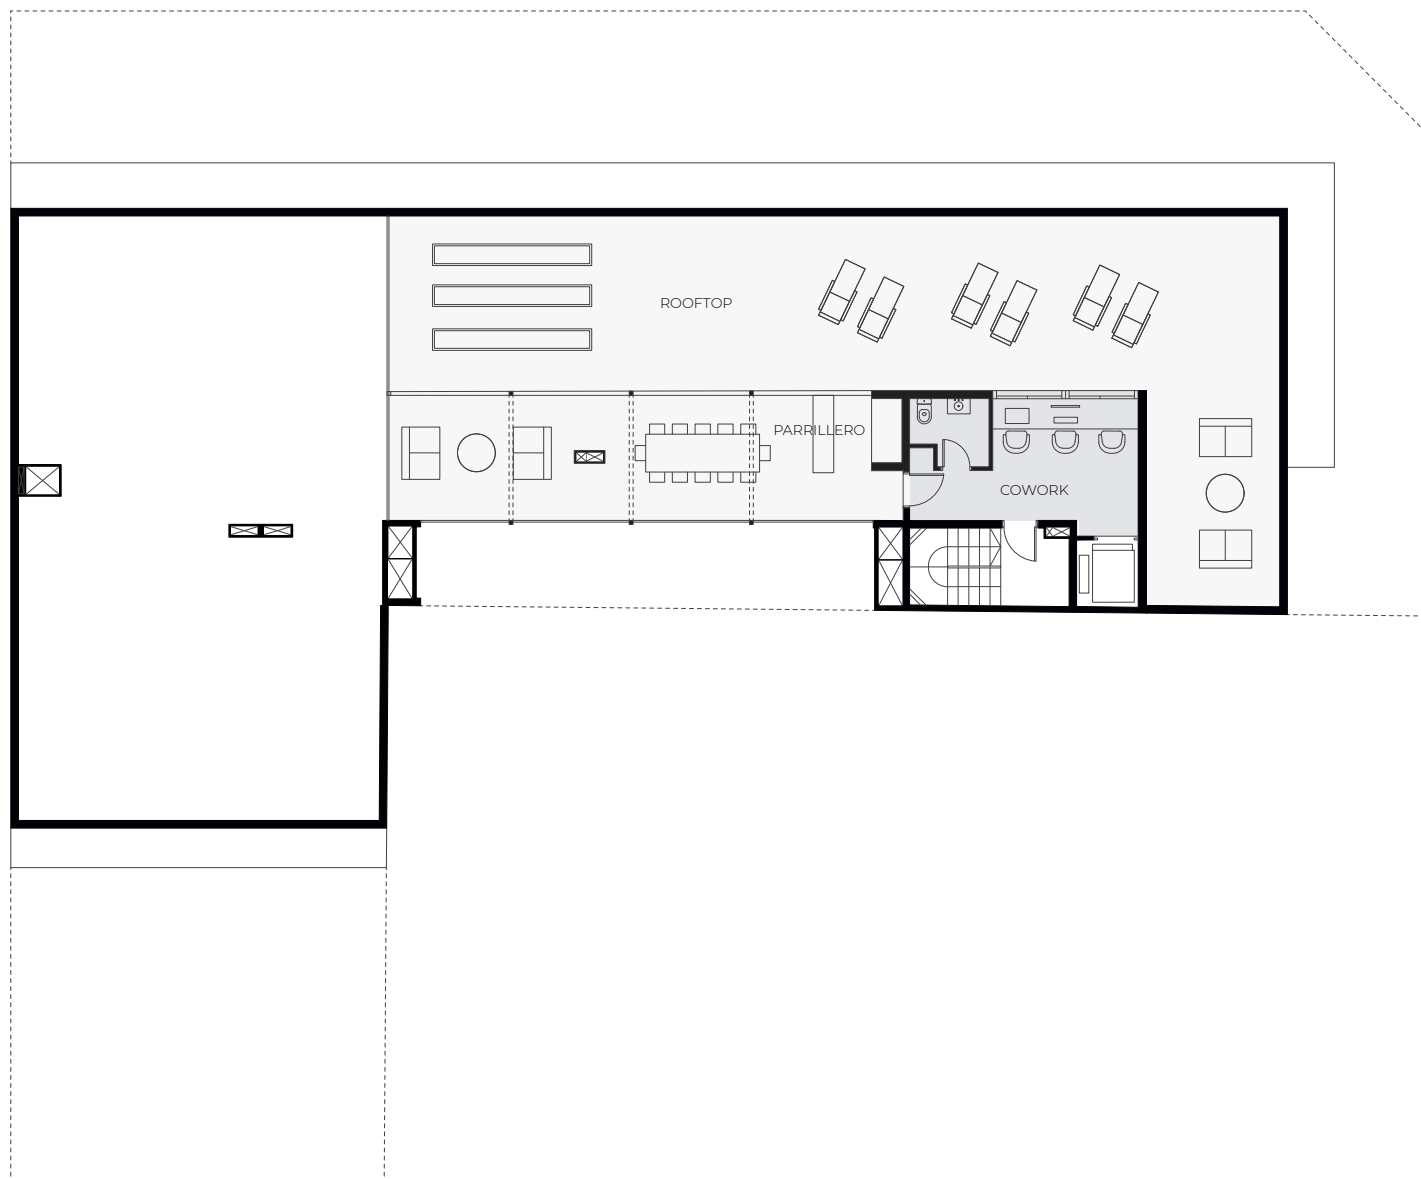

PLANO

Rooftop Cowork Parrillero

Dr. Prudencio de Pena

SIGMA
PARQUE

Av. Ing. Luis Ponce

DESARROLLA

Sures
REAL ESTATE

PROYECTA

ZIP
ZINO/PROBST
ARQUITECTOS
www.zip.com.uy

CONSTRUYE

ARCA
construcciones

Todos los planos y los elementos que allí se describen corresponden al anteproyecto y están sujetos a posibles modificaciones. Las dimensiones indicadas son aproximadas.